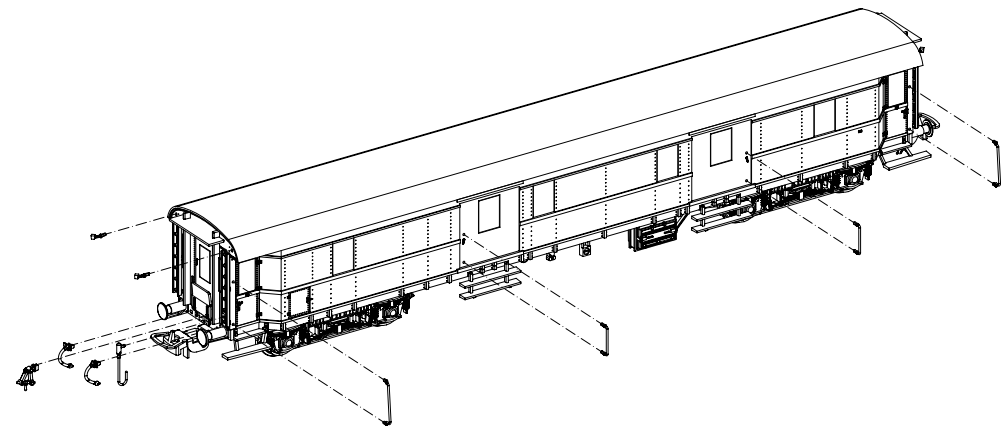

Nicht kleben!
Do not glue!
Ne pas coller!
请勿使用胶水!

ERSATZTEILE

Spare parts · Pièces détachées · Parti di ricambio

ET-Nr.:	Bezeichnung:	Description:	Désignation:	Descrizione:	PG*
53000-12	Kupplungsdeichsel mit Feder (2 Stck.)	Coupler connector with spring (2 pcs.)	Connecteur de coupleur à ressort (2 pcs.)	Connettore accoppiatore con molla (2 pz.)	9
53000-37	2x Bremsschlauch links / 2x Bremsschlauch rechts / Zughaken / Heizungsstecker / 2x Scheibenwischer / Wendezugstecker / Heizungsstecker	2x Brake hose left / 2x Brake hose right / Coupling hook / Heating plug / 2x Windscreen / Push-pull commuter train plug / Heating plug	2x Tuyau de frein gauche / 2x Tuyau de frein droit / Crochet d'attelage / Fiche de chauffage / 2x Pare-brise / Push-pull bouchon de train de banlieue / Fiche de chauffage	Tubo 2x freno a sinistra / 2x Tubo freno destra / Accoppiamento gancio / Spina di riscaldamento / 2x Parabrezza / Push-pull treni pendolari spina / Spina di riscaldamento	7
53000-40	Griffstange Front / Abortrohr / Generator / Lichtblende	Handrail front / Toilet pipe / Generator / Light bar	Rampe avant / Tuyau de la toilette / Générateur / Diaphragme de lumière	2x Corrimano / Gabinetto di tubazione di / Generatore / Luce barra 2x molla di	7
53000-103	2x Zugfeder	2x tension spring	2x ressort de tension	tensione	5
53201-107	2x Handstange lang / 2x Handstange lang / 2x Schlusscheibenhalter / 2x Treppe Schiebetür / Dachlüfter / 2x Treppe Stirnseite / Tritt Stirnseite / Übergangsblech / Heizungsstecker	2x Handrail long / 2x Handrail short / 2x End panes holder / 2x Stairs sliding / Roof fan / 2x Stairs front / Step front / Transition metal / Heating plug	2x Rampe long / 2x Rampe à court / 2x Fin Volets titulaire / 2x étapes coulissant / Ventilateur de toit / 2x étapes avant / Étape avant / Métal de transition / Fiche de chauffage	2x corrimano lungo / 2x corrimano breve / 2x End Riquadri titolare / 2x Passi scorrevole / Tetto ventilatore / 2x Passi anteriore / Passo davanti / Metalli di transizione / Spina di riscaldamento	8
53000-517	Drehgestell	Bogie	Bogie	Carrello	7
	ET aus unserem Standardprogramm	Spare parts standard range	Pièces détachées de notre gamme standard	Pezzi di ricambio standard	
56030	Kupplung (2 Stck.)	Coupling (2 pcs.)	Attelage (2 unités)	Ganci completi (2 pezzi)	
56046	H0 PIKO Kurzkupplung (4 Stück)	H0 PIKO short Coupling (set of 4)	H0 PIKO Attelage (4 unités)	H0 PIKO Ganci completi (4 pezzi)	
56052	Radsatz DC (2 Stck.)	Wheelset DC (2 pcs.)	Essieux CC (2 unités)	Assi CC (2 pezzi)	
56061	Radsatz AC (2 Stck.)	Wheelset AC (2 unit)	Essieux CA (2 unités)	Assi CC (2 pezzi)	
56082	Hülsenpuffer (8 Stck.)	Buffer (8 unit)	Tampons (8 unités)	Respingenti (8 pezzi)	
56135	Beleuchtungsbausatz für Packwagen	Interior Lighting for Luggage Van	Kit d'éclairage pour Fourgon à bagages	Set illuminazione interna	