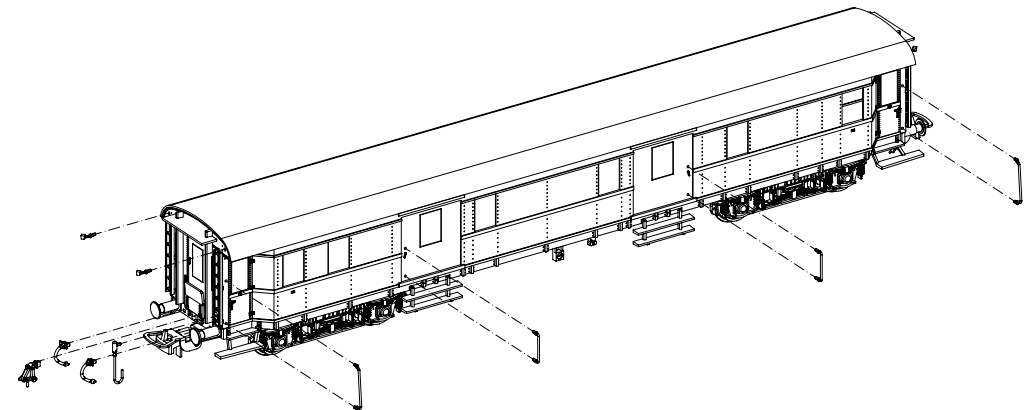

Nicht kleben!
Do not glue!
Ne pas coller!
请勿使用胶水!

ERSATZTEILE

Spare parts · Pièces détachées · Parti di ricambio

ET-Nr.:	Bezeichnung:	Description:	Désignation:	Descrizione:	PG*
53000-12	Kupplungsdeichsel mit Feder (2 Stck.)	Coupler connector with spring (2 pcs.)	Connecteur de coupleur à ressort (2 pcs.)	Connettore accoppiatore con molla (2 pz.)	9
53000-37	2x Bremsschlauch links / 2x Bremsschlauch rechts / Zughaken / Heizungsstecker / 2x Scheibenwischer / Wendezugstecker / Heizungsstecker	2x Brake hose left / 2x Brake hose right / Coupling hook / Heating plug / 2x Windscreen / Push-pull commuter train plug / Heating plug	2x Tuyau de frein gauche / 2x Tuyau de frein droit / Crochet d'attelage / Fiche de chauffage / 2x Pare-brise / Push-pull bouchon de train de banlieue / Fiche de chauffage	Tubo 2x freno a sinistra / 2x Tubo freno destra / Accoppiamento gancio / Spina di riscaldamento / 2x Parabrezza / Push-pull treni pendolari spina / Spina di riscaldamento	7
53000-40	Griffstange Front / Abortrohr / Generator / Lichtblende	Handrail front / Toilet pipe / Generator / Light bar	Rampe avant / Tuyau de la toilette / Générateur / Diaphragme de lumière	2x Corrimano / Gabinetto di tubazione di / Generatore / Luce barra 2x molla di	7
53000-103	2x Zugfeder	2x tension spring	2x ressort de tension	tensione	5
53201-107	2x Handstange lang / 2x Handstange lang / 2x Schlusscheibenhalter / 2x Treppe Schiebetür / Dachlüfter / 2x Treppe Stirnseite / Tritt Stirnseite / Übergangsblech / Heizungsstecker	2x Handrail long / 2x Handrail short / 2x End panes holder / 2x Stairs sliding / Roof fan / 2x Stairs front / Step front / Transition metal / Heating plug	2x Rampe long / 2x Rampe à court / 2x Fin Volets titulaire / 2x étapes coulissant / Ventilateur de toit / 2x étapes avant / Étape avant / Métal de transition / Fiche de chauffage	2x corrimano lungo / 2x corrimano breve / 2x End Riquadri titolare / 2x Passi scorrevole / Tetto ventilatore / 2x Passi anteriore / Passo davanti / Metalli di transizione / Spina di riscaldamento	8
53000-517	Drehgestell	Bogie	Bogie	Carrello	7
	ET aus unserem Standardprogramm	Spare parts standard range	Pièces détachées de notre gamme standard	Pezzi di ricambio standard	
56030	Kupplung (2 Stck.)	Coupling (2 pcs.)	Attelage (2 unités)	Ganci completi (2 pezzi)	
56046	H0 PIKO Kurzkupplung (4 Stück)	H0 PIKO short Coupling (set of 4)	H0 PIKO Attelage (4 unités)	H0 PIKO Ganci completi (4 pezzi)	
56052	Radsatz DC (2 Stck.)	Wheelset DC (2 pcs.)	Essieux CC (2 unités)	Assi CC (2 pezzi)	
56061	Radsatz AC (2 Stck.)	Wheelset AC (2 unit)	Essieux CA (2 unités)	Assi CC (2 pezzi)	
56082	Hülsenpuffer (8 Stck.)	Buffer (8 unit)	Tampons (8 unités)	Respingenti (8 pezzi)	
56135	Beleuchtungsbausatz für Packwagen	Interior Lighting for Luggage Van	Kit d'éclairage pour Fourgon à bagages	Set illuminazione interna	